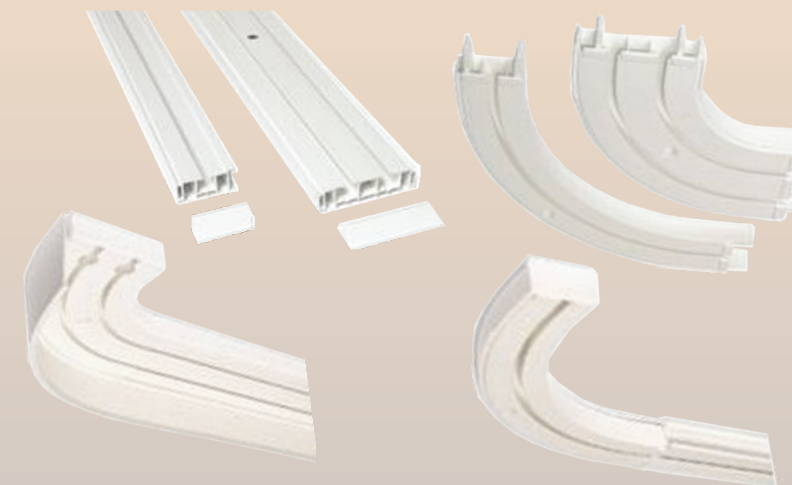

Kovová garníža OPTIMA

Komplet jednotyč O 16

Dĺžky: 120 cm a viac podľa požiadavky

Priemer tyče: o 16 mm

Obsah balenia:
kovová tyč 1 ks
kovové držiaky 2 ks
(od 280 cm je garníža z dvoch tyčí spojených spojkou a obsahuje 3 držiaky)
krúžky so štipcami kovové 1ks/každých 10 cm
kovové koncovky 2 ks
šróbiky a hmoždinky

Komplet dvojtyč DD 16

Dĺžky: 120 cm a viac podľa potreby

Priemer tyče: o 16 mm

Obsah balenia:
kovová tyč 2 ks
kovové dvojdžiaky 2 ks
(od 280 cm je garníža zo štyroch tyčí spojených spojkou a obsahuje 3 dvojdžiaky)
krúžky so štipcami kovové 1ks/každých 10 cm
kovové koncovky 2 ks+záslepky 2 ks
šróbiky a hmoždinky

Kovové koncovky

Farebné prevedenie

Plastová koľajnička

Jednokoľajnička komplet

Dĺžky: 150 cm a viac podľa požiadavky

Obsah balenia:
koľajnička 1 ks
háčiky alebo štipce podľa výberu
záslepky
ukončenie 2 ks
brzdy 2 ks

Dvojkoľajnička komplet

Dĺžky: 150 cm a viac podľa požiadavky

Obsah balenia:
dvojkoľajnička 1 ks
háčiky alebo štipce podľa výberu
záslepky
ukončenie 2 ks
brzdy 4 ks

Farebné prevedenie čela (v ponuke sú aj ďalšie druhy)