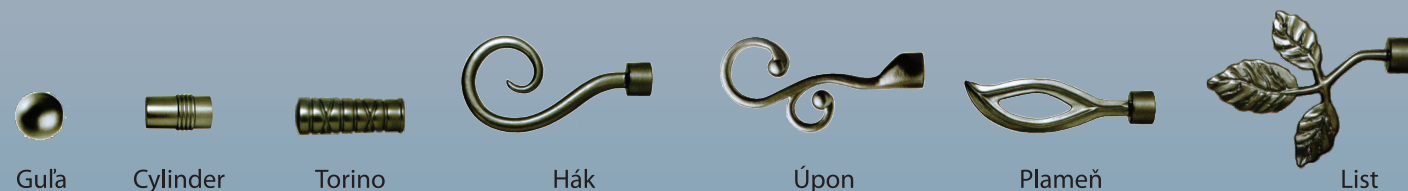

Komplet dvojtyč DD 16

Dĺžky: 120 cm a viac podľa potreby

Priemer tyče: o 16 mm

Obsah balenia:
kovová tyč 2 ks
kovové dvojdžiaky 2 ks
(od 280 cm je garníža zo štyroch tyčí spojených spojkou a obsahuje 3 dvojdžiaky)
krúžky so štipcami kovové 1ks/každých 10 cm
kovové koncovky 2 ks+záslepky 2 ks
šróbiky a hmoždinky

Kovové koncovky

Farebné prevedenie

Plastová koľajnička

Jednokoľajnička komplet

Dĺžky: 150 cm a viac podľa požiadavky

Obsah balenia:
koľajnička 1 ks
háčiky alebo štipce podľa výberu
záslepky
ukončenie 2 ks
brzdy 2 ks