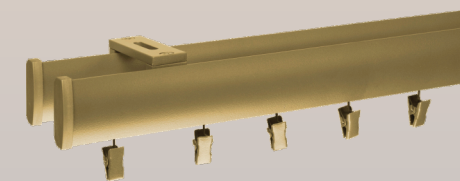

Hliníkové koľajničky *ELEGANT*

Classic

Stenové uchytenie

Jednokoľajnička
držiak 120 mm

Jednokoľajnička
držiak 180 mm

Dvojkolažnička
držiak 180 mm

Stropné uchytenie

Jednokoľajnička

Dvojkolažnička

Farebné prevedenie

BL	SM	ZS
Biela	Striebro matné	Zlato staré

Modern

Stenové uchytenie

Jednokoľajnička
držiak 120 mm

Jednokoľajnička
držiak 180 mm

Dvojkolažnička
držiak 180 mm

Stropné uchytenie

Jednokoľajnička

Dvojkolažnička

Farebné prevedenie

ZM	ČN	SJ	PM
Zlato matné	Čierna	Striebro jasné	Patina meď

Dĺžky: 160 cm 200 cm 240 cm 300 cm

Koľajničky sa dajú spájať pomocou spojky.

Obsah balenia: