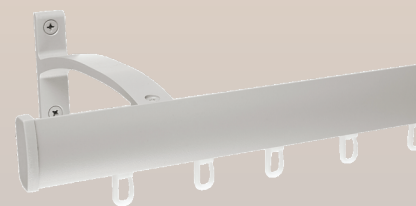

Hliníkové koľajničky *ELEGANT*

Classic

Stenové uchytenie

Jednokoľajnička
držiak 120 mm

Jednokoľajnička
držiak 180 mm

Dvojkolažnička
držiak 180 mm

Stropné uchytenie

Jednokoľajnička

Dvojkolažnička

Farebné prevedenie

BL	SM	ZS
Biela	Striebro matné	Zlato staré

Modern

Stenové uchytenie

Jednokoľajnička
držiak 120 mm

Jednokoľajnička
držiak 180 mm

Dvojkolažnička
držiak 180 mm

Stropné uchytenie

Jednokoľajnička

Dvojkolažnička

Farebné prevedenie

ZM	ČN	SJ	PM
Zlato matné	Čierna	Striebro jasné	Patina meď

Dĺžky: 160 cm 200 cm 240 cm 300 cm

Koľajničky sa dajú spájať pomocou spojky.

Obsah balenia: