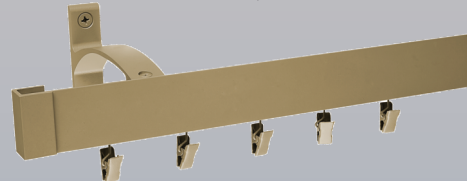

Hliníkové koľajničky *ELEGANT*

Classic

Stenové uchytenie

Jednokoľajnička
držiak 120 mm

Jednokoľajnička
držiak 180 mm

Dvojkolažnička
držiak 180 mm

Stropné uchytenie

Jednokoľajnička

Dvojkolažnička

Farebné prevedenie

BL	SM	ZS
Biela	Striebro matné	Zlato staré

Modern

Stenové uchytenie

Jednokoľajnička
držiak 120 mm

Jednokoľajnička
držiak 180 mm

Dvojkolažnička
držiak 180 mm

Stropné uchytenie

Jednokoľajnička

Dvojkolažnička

Farebné prevedenie

ZM	ČN	SJ	PM
Zlato matné	Čierna	Striebro jasné	Patina meď

Dĺžky: 160 cm 200 cm 240 cm 300 cm

Koľajničky sa dajú spájať pomocou spojky.

Obsah balenia: