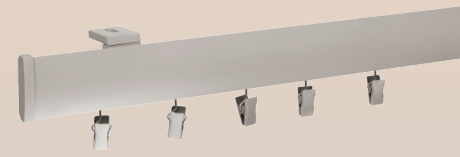

Hliníkové koľajničky *ELEGANT*

Classic

Stenové uchytenie

Jednokoľajnička
držiak 120 mm

Jednokoľajnička
držiak 180 mm

Dvojkolažnička
držiak 180 mm

Stropné uchytenie

Jednokoľajnička

Dvojkolažnička

Farebné prevedenie

BL	SM	ZS
Biela	Striebro matné	Zlato staré

Modern

Stenové uchytenie

Jednokoľajnička
držiak 120 mm

Jednokoľajnička
držiak 180 mm

Dvojkolažnička
držiak 180 mm

Stropné uchytenie

Jednokoľajnička

Dvojkolažnička

Farebné prevedenie

ZM	ČN	SJ	PM
Zlato matné	Čierna	Striebro jasné	Patina meď

Dĺžky: 160 cm 200 cm 240 cm 300 cm

Koľajničky sa dajú spájať pomocou spojky.

Obsah balenia: