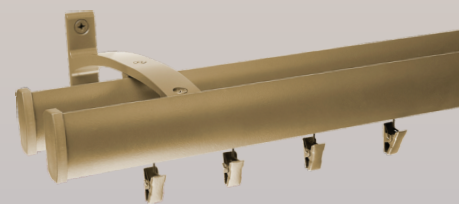

Hliníkové koľajničky *ELEGANT*

Classic

Stenové uchytenie

Jednokoľajnička
držiak 120 mm

Jednokoľajnička
držiak 180 mm

Dvojkolažnička
držiak 180 mm

Stropné uchytenie

Jednokoľajnička

Dvojkolažnička

Farebné prevedenie

BL	SM	ZS
Biela	Striebro matné	Zlato staré

Modern

Stenové uchytenie

Jednokoľajnička
držiak 120 mm

Jednokoľajnička
držiak 180 mm

Dvojkolažnička
držiak 180 mm

Stropné uchytenie

Jednokoľajnička

Dvojkolažnička

Farebné prevedenie

ZM	ČN	SJ	PM
Zlato matné	Čierna	Striebro jasné	Patina meď

Dĺžky: 160 cm 200 cm 240 cm 300 cm

Koľajničky sa dajú spájať pomocou spojky.

Obsah balenia: