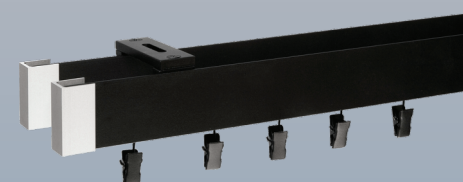

Hliníkové koľajničky *ELEGANT*

Classic

Stenové uchytenie

Jednokoľajnička
držiak 120 mm

Jednokoľajnička
držiak 180 mm

Dvojkolažnička
držiak 180 mm

Stropné uchytenie

Jednokoľajnička

Dvojkolažnička

Farebné prevedenie

BL	SM	ZS
Biela	Striebro matné	Zlato staré

Modern

Stenové uchytenie

Jednokoľajnička
držiak 120 mm

Jednokoľajnička
držiak 180 mm

Dvojkolažnička
držiak 180 mm

Stropné uchytenie

Jednokoľajnička

Dvojkolažnička

Farebné prevedenie

ZM	ČN	SJ	PM
Zlato matné	Čierna	Striebro jasné	Patina meď

Dĺžky: 160 cm 200 cm 240 cm 300 cm

Koľajničky sa dajú spájať pomocou spojky.

Obsah balenia: