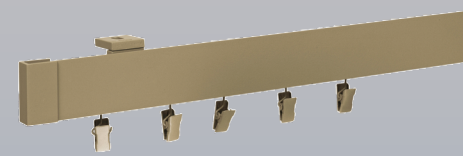

Hliníkové koľajničky *ELEGANT*

Classic

Stenové uchytenie

Jednokoľajnička
držiak 120 mm

Jednokoľajnička
držiak 180 mm

Dvojkolažnička
držiak 180 mm

Stropné uchytenie

Jednokoľajnička

Dvojkolažnička

Farebné prevedenie

BL	SM	ZS
Biela	Striebro matné	Zlato staré

Modern

Stenové uchytenie

Jednokoľajnička
držiak 120 mm

Jednokoľajnička
držiak 180 mm

Dvojkolažnička
držiak 180 mm

Stropné uchytenie

Jednokoľajnička

Dvojkolažnička

Farebné prevedenie

ZM	ČN	SJ	PM
Zlato matné	Čierna	Striebro jasné	Patina meď

Dĺžky: 160 cm 200 cm 240 cm 300 cm

Koľajničky sa dajú spájať pomocou spojky.

Obsah balenia: